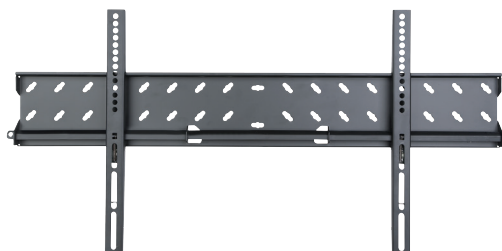

inter.aktiv
- Professionelle AV-løsninger

INTER-AKTIV • GRØNLANDSVEJ 2 • 5700 SVENDBORG • TLF: 2260 6014 • KONTAKT@INTER-AKTIV.DK

Prisen er ekskl. moms og levering. Tilbuddet er gældende så længe lager haves. Tilbuddet inkluderer ikke installation. Der tages forbehold for trykfejl og udsolgte varer.