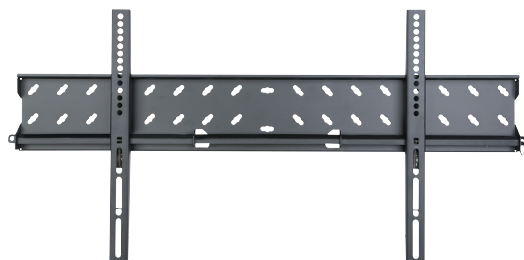

INTERAKTIV TOUCH-SKÆRM

SKÆRM-LØSNING TIL MODERNE MØDELOKALER OG KLASSEVÆRELSER

Opgrader dine AV-løsninger med vores populære Newline TruTouch Interaktive LED-skærm, der er skabt til mødelokaler og interaktive læringsmiljøer på skoler og i undervisningslokaler. Skærmen fungerer ved berøring med enten en finger eller pen og sikrer dig flotte, spændende og kreative præsentationer. Med hele 10 touch punkter er TruTouch skærmen designet til at øge produktiviteten og kommunikere så effektivt, intuitivt og naturligt som muligt. Du får adgang til et væld af programmer, kan surfe på internettet og vise Excel, Word, PDF og Powerpoint filer. Funktioner som print, send/modtag og annoter (skriv på det viste billede) er også en del af TruTouch-pakken, så det er kun fantasien, der sætter grænser for, hvad du kan præstere med TT-6515B.

NEWLINE TRUTOUCH LED-SKÆRM TT-6515B

- 65"
- Full HD - 1920 x 1080p
- Multi Touch med 10 touch-punkter
 - Indbygget OPS slot
 - Indbygget trådløst netværk
- Indbyggede højttalere - 2 x 15 Watt
- Mange tilslutningsmuligheder heriblandt USB/HDMI
 - 3 års garanti

Samlet pakkepris
kr. 17.990,-

DEN KOMPLETTE LØSNING INKLUDERER:

- Newline 65" TruTouch Interaktiv LED-skærm
- DS Pro DS140 vægbeslag

inter.aktiv
- Professionelle AV-løsninger

INTER-AKTIV • GRØNLANDSVEJ 2 • 5700 SVENDBORG • TLF: 2260 6014 • KONTAKT@INTER-AKTIV.DK